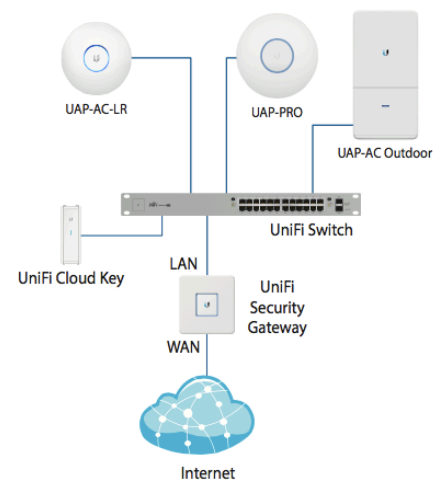

UniFi Enterprise Networks

Met de netwerkcomponenten van UniFi kunnen professionele netwerken worden gebouwd met uitstekende beheerssoftware en firewalls. De netwerken kunnen eenvoudig worden uitgebreid met de access points voor een compleet beheerd draadloos netwerk, ongeacht de grootte van de locaties, zowel binnen als buiten.

UniFi Controller software

De UniFi Controller software is gemaakt om snel en makkelijk de netwerk configuratie op te zetten en om het daarna eenvoudig in beheer te nemen.

Real-time inzicht in de performance van het netwerk en snel componenten toevoegen via de automatische detectie. Het is mogelijk om een plattegrond te uploaden voor een goed overzicht van de access points.

De UniFi software is beschikbaar op het cloud platform van Nedcall waar de UniFi apparatuur op aangemeld kan worden. Hierdoor is proactief beheer en monitoring mogelijk.

Security gateways

De UniFi Security Gateway (USG) is een professionele router voor het MKB en is voorzien van een ingebouwde firewall. Met de UniFi Security Gateway is onder andere een VPN-verbinding tussen 2 netwerken te realiseren, om bijvoorbeeld een veilige verbinding te creëren tussen een thuiswerker en het bedrijfsnetwerk.